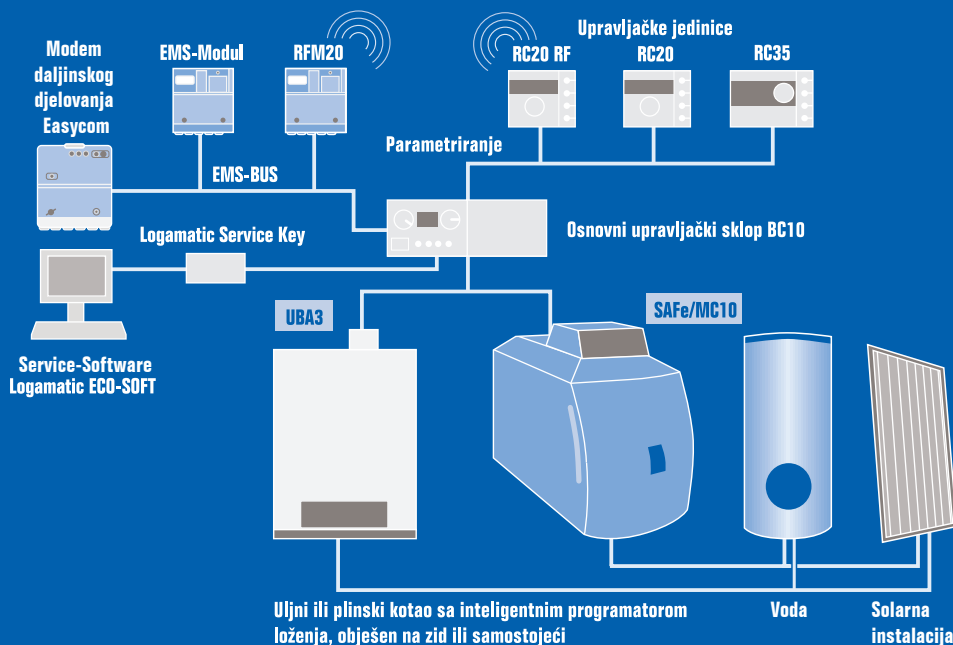

### Krajnje jednostavno korištenje

Kao i kod svih upravljačkih jedinica EMS sistema za gospodarenje energijom (Energie Management Systems), i kod novog Logamatic RC35 koncepcija posluživanja glasi: "pritisni i okreni". Veliki plus: Dodatne upute za posluživanje su suvišne, a komunikativni tekstualni displej vodi vas sigurno kroz jednoznačno strukturirani meni. Za provođenje podešavanja instalater centralnog grijanja ovdje nalazi dvije točke menija. Prema prvoj od obje točke menija, "kratko posluživanje", može se u vrlo kratko vrijeme provesti brzo parametiranje najnužnijih podešavanja. Druga točka menija "podešavanje" zamišljena je za optimiranje instalacije grijanja i omogućava individualno prilagođavanje parametara instalacije.

### Novine koje mnogo toga olakšavaju.

Jednoznačno pozivanje i kontrolne upute na displeju upravljačke jedinice vode instalatera sigurno i brzo kroz postupak puštanja u rad. Tako npr. Logamatic RC35 postavlja upit da li je u sistemu podnog grijanja instaliran kontrolnik temperature. A za dijagnozu kod održavanja ili dijagnozu smetnji, meni "Funktionstest" pruža paralelno mogućnost ručnog uključivanja svih komponentata - i pokazivanja svih važnih izmjerenih vrijednosti.

"Gumbe mora imati! Zato je jedinica RC35 sada uzorno jednostavna za korisnike, za obične kupce kao i za stručnjake."

### VANJSKA TEMP. JUCER

Regulacijski sistem Logamatic EMS besprijekorno umrežuje sve komponente neke instalacije grijanja, a prema potrebi sistem se može lako proširiti.