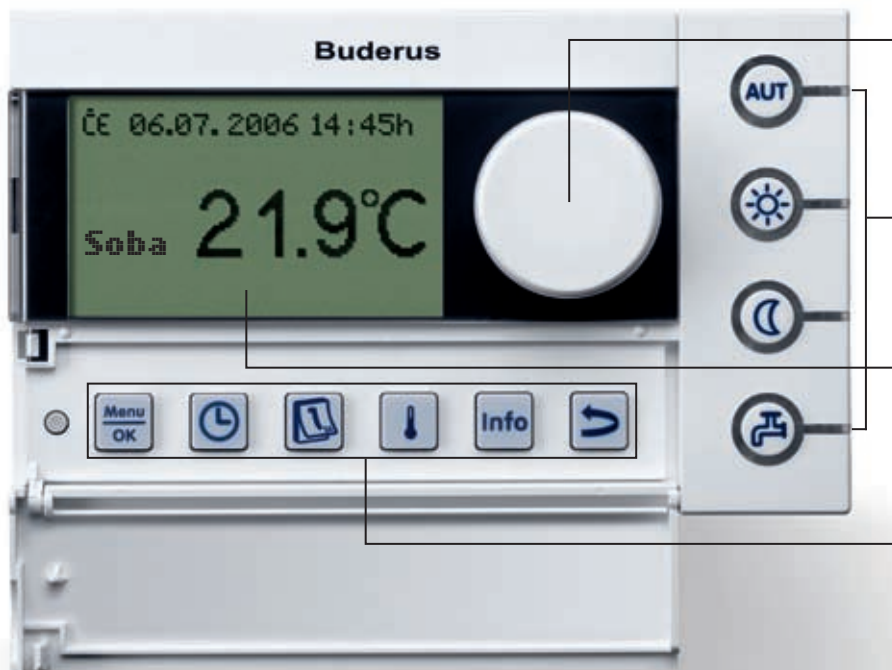

[ Zrak ]

[ Voda ]

[ Zemlja ]

[ Buderus ]

Regulacijski sistem  
Logamatic EMS  
Upravljačka jedinica RC35

**Genijalno jednostavno, jednostavno genijalno**

Toplina je naš element

**Buderus**

# Upravljačka jedinica **Logamatic RC35** misli za vas

Buderus razvija nove tehnologije kako bi vaš živo učinio ugodnijim. Zbog toga stalno istražujemo nove mogućnosti da upravljanje i posluživanje sistema grijanja usavršavamo i da za vas osiguramo još veći komfor. Inteligentna upravljačka jedinica Logamatic RC35 u ovom slučaju dojmljivo postavlja nove standarde: sa svojom sposobnošću za vođenje dijaloga i da misli za vas, ona čini optimalno podešavanje toliko jednostavnim kao nikada do sada.