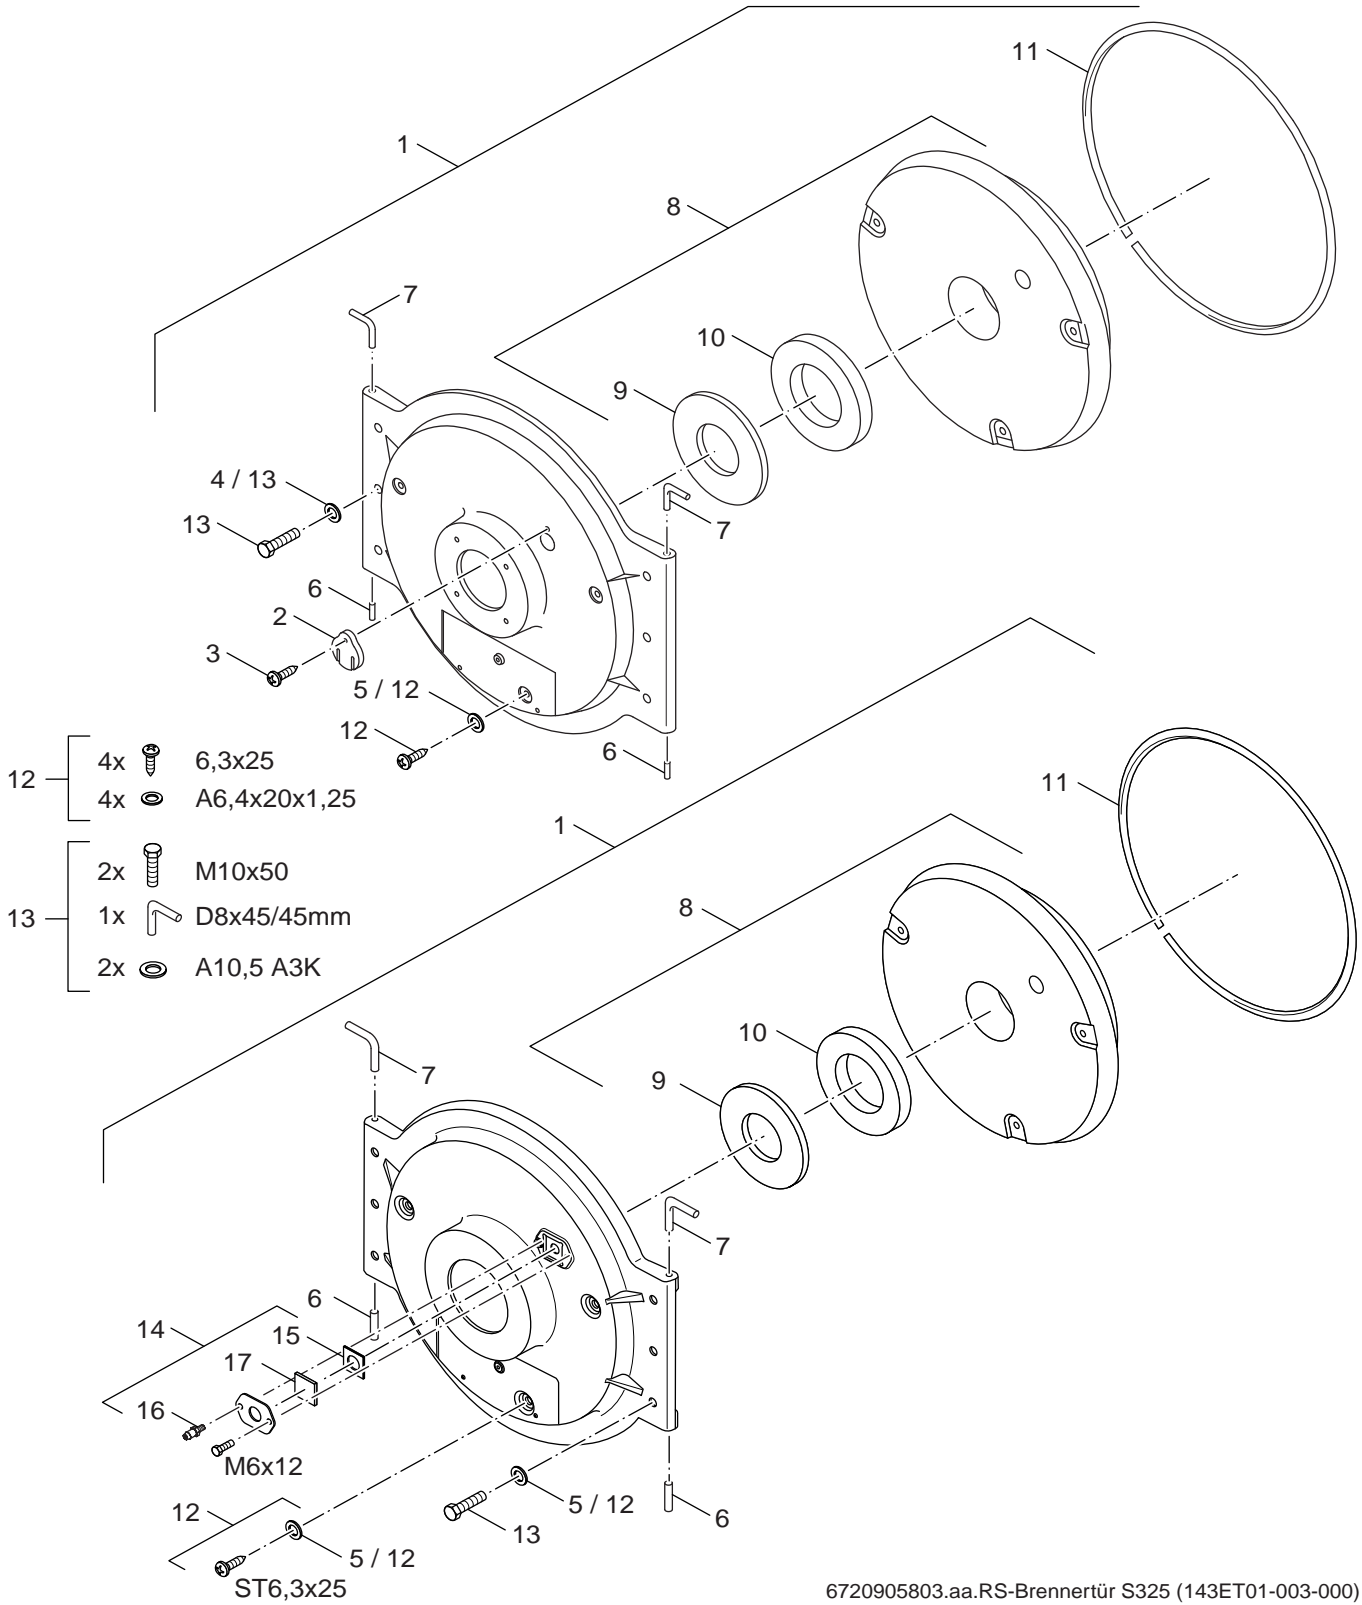

Pos	Bezeichnung description	Bestell-Nr. Ordering no.									Bemerkungen Remarks		
			S325-34 BE/TE	S325-35	S325-43	S325-43 BE/TE	S325-55	S325-55 BE/TE	S325-68 BE	S325-70 Fremdbr. TE			
1	Kesselblock S325-35kW Ersatz	7823530	■	■									
1	Kesselblock S325-43 Ersatz	7823532			■	■							
1	Kesselblock S325-55 Ersatz	7823534					■	■					
1	Kesselblock S325-70 Ersatz	7823536							■	■			
2	Flammtopf kompl. 34kW BE/TE-Brenner	63015288	■										D=375mm L=749mm L1=380mm
2	Flammtopf Größe 35kW BE/BRE/RE-Brenner	63015283		■									D=375mm L=749mm L1=450mm
2	Flammtopf Größe 43kW (W)	63015284			■								D=375mm L=898mm L1=744 mm
2	Flammtopf Größe 43kW BE/TE	63015289				■							D=375mm L=898mm L1=550mm
2	Flammtopf Größe 55kW (W)	63015273					■						D=462mm L=895mm L1=742 mm
2	Flammtopf Größe 55kW BE/TE	63015290						■					D=462mm L=895mm L1=600mm
2	Flammtopf Größe 68kW BE	63015291							■				D=462mm L=1099mm L1=650mm
2	Flammtopf Größe 68-70kW TE	63015292								■			D=462mm L=1099mm L1=765mm
3	Tauchhülse R3/4"x100mm	5446065	■	■	■	■	■	■	■	■	■		
4	Wärmeschutz Kesselblock 34-35kW	63038427	■	■									
4	Wärmeschutz Kesselblock Größe 43kW	5891258			■	■							
4	Wärmeschutz Kesselblock Größe 55kW	5891260					■	■					
4	Wärmeschutz Kesselblock Größe 68-70kW	5891262							■	■			
5	Haltefeder (10x)	7 747 016 084	■	■	■	■	■	■	■	■	■		
6	Wärmeschutz Rückwand Gr.34-43kW	5891714	■	■	■	■							
6	Wärmeschutz Rückwand Gr.55-70kW	5891716					■	■	■	■			
7	Wärmeschutz Vorderwand Gr.34-43kW	5199318	■	■	■	■							
7	Wärmeschutz Vorderwand Gr.55-70kW	5891718					■	■	■	■			
8	Fussschraube M10x51mm	5871596	■	■	■	■	■	■	■	■	■		
9	Abgasrohr-Abdichtmanschette DN150 kompl.	5354012	■	■	■	■							
9	Abgasrohr-Abdichtmanschette DN180 kompl.	5354014					■	■	■	■			
10	Kesselunterbau S115/S125/S325 34-43 kW	5174255	■	■	■	■							Höhe 190mm
10	Kesselunterbau Größe 55-70 kW	5174260					■	■	■	■			
11	6kt-Mutter ISO4032 M8 8 A3K	82585180	■	■	■	■	■	■	■	■	■		

Logano S325 und S325U

Kesselblock S325
Boiler block S325

Ersatzteilliste
Spare parts list

Brennertür S325
Burner door S325

Logano S325 und S325U